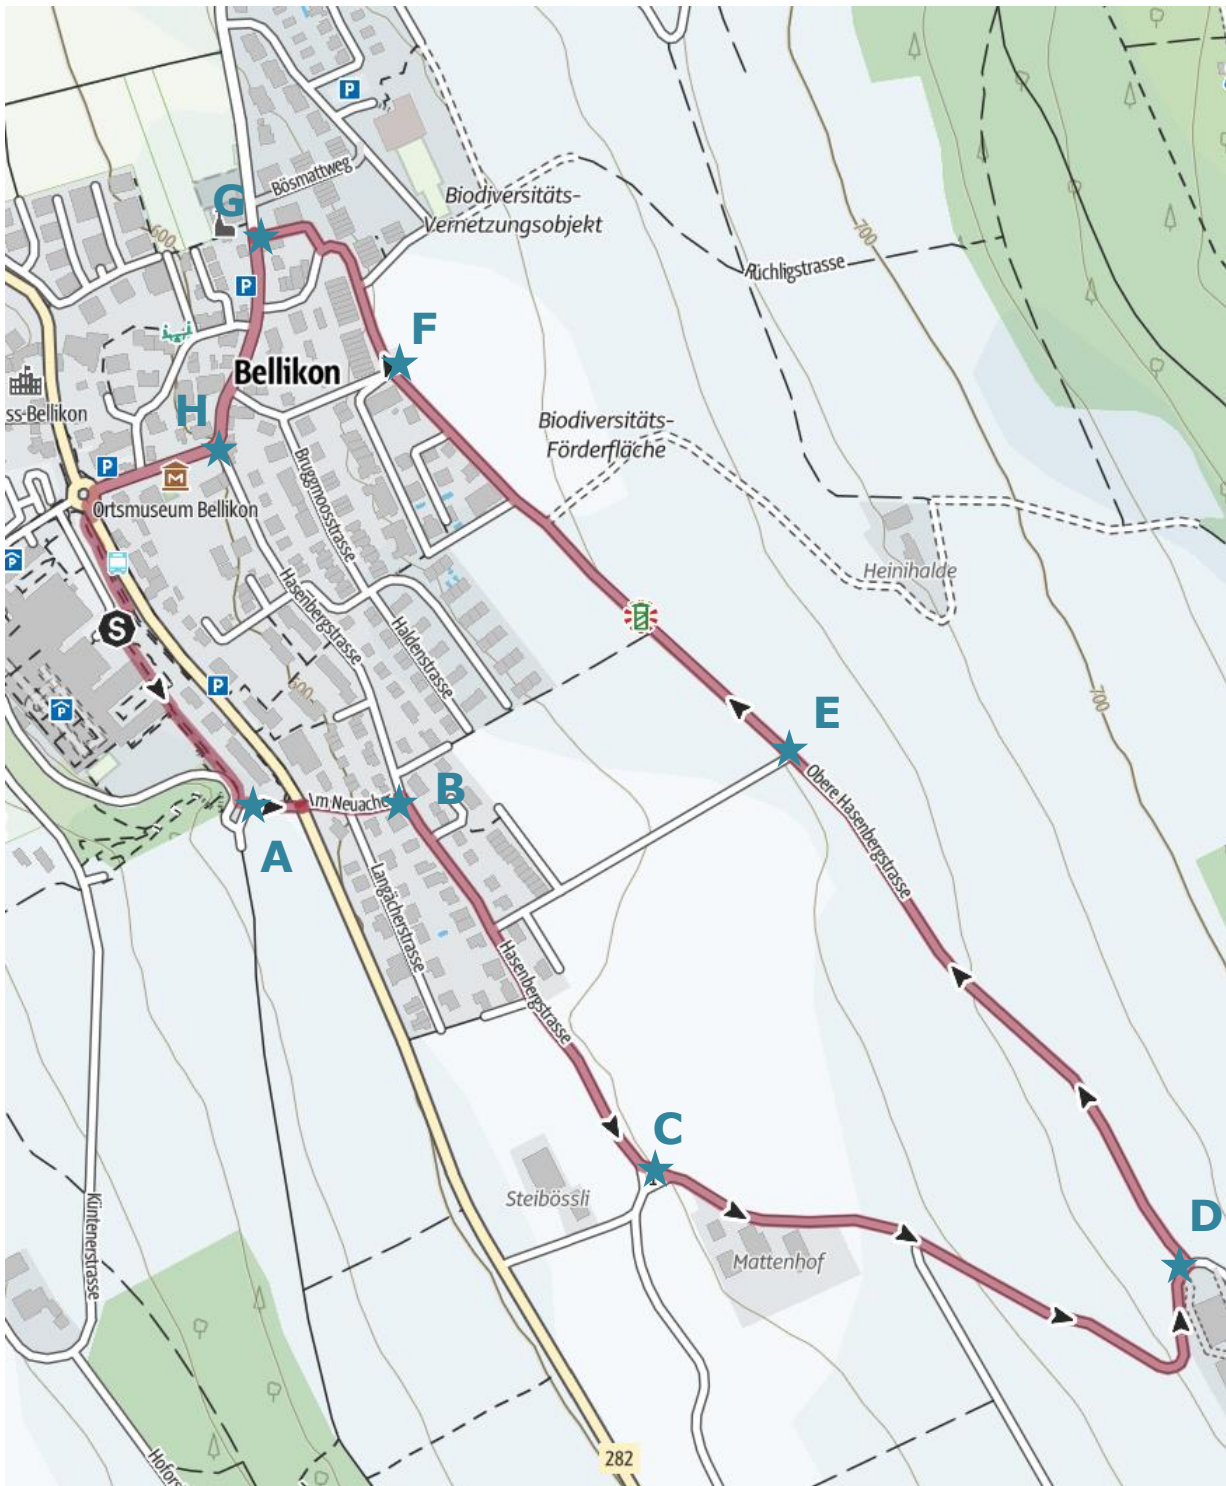

6 Wanderroute «Mattenhof»

 Wanderung
Mattenhof

Wegearten

Asphalt	2,4 km
Naturweg	0,1 km
Pfad	0,3 km
Straße	0,4 km

Höhenprofil

Tourdaten

Wanderung

Strecke	↔	3,2 km
Dauer	🕒	0:50 h
Aufstieg	⬆️	82 m
Abstieg	⬇️	82 m

Notfallnummer RKB: 056 485 51 12
Ambulanz: 144
Orientierungspunkte: ★

Bei Fragen zu den Wanderrouten wenden Sie sich bitte an Ihre Physiotherapeutin/ Ihren Physiotherapeuten.

Die Zeitangaben zur Gehdauer sind als Richtwerte gedacht und gelten für Personen ohne Einschränkungen, es ist daher vor allem zu Beginn Ihres Gehtrainings von etwas längeren Gehzeiten auszugehen.