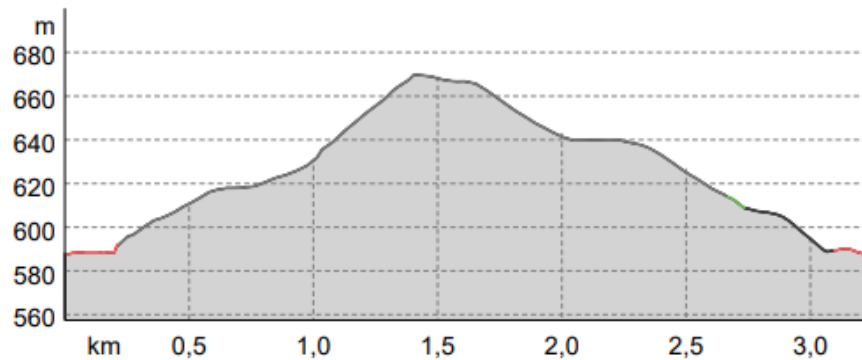

6 Wanderroute «Mattenhof»

 Wanderung
Mattenhof

Wegearten

Asphalt	2,4 km
Naturweg	0,1 km
Pfad	0,3 km
Straße	0,4 km

Höhenprofil

Tourdaten

Wanderung

Strecke	↔	3,2 km
Dauer	🕒	0:50 h
Aufstieg	⬆️	82 m
Abstieg	⬇️	82 m

Notfallnummer RKB: 056 485 51 12
Ambulanz: 144
Orientierungspunkte: ★

Bei Fragen zu den Wanderrouten wenden Sie sich bitte an Ihre Physiotherapeutin/ Ihren Physiotherapeuten.

Die Zeitangaben zur Gehdauer sind als Richtwerte gedacht und gelten für Personen ohne Einschränkungen, es ist daher vor allem zu Beginn Ihres Gehtrainings von etwas längeren Gehzeiten auszugehen.