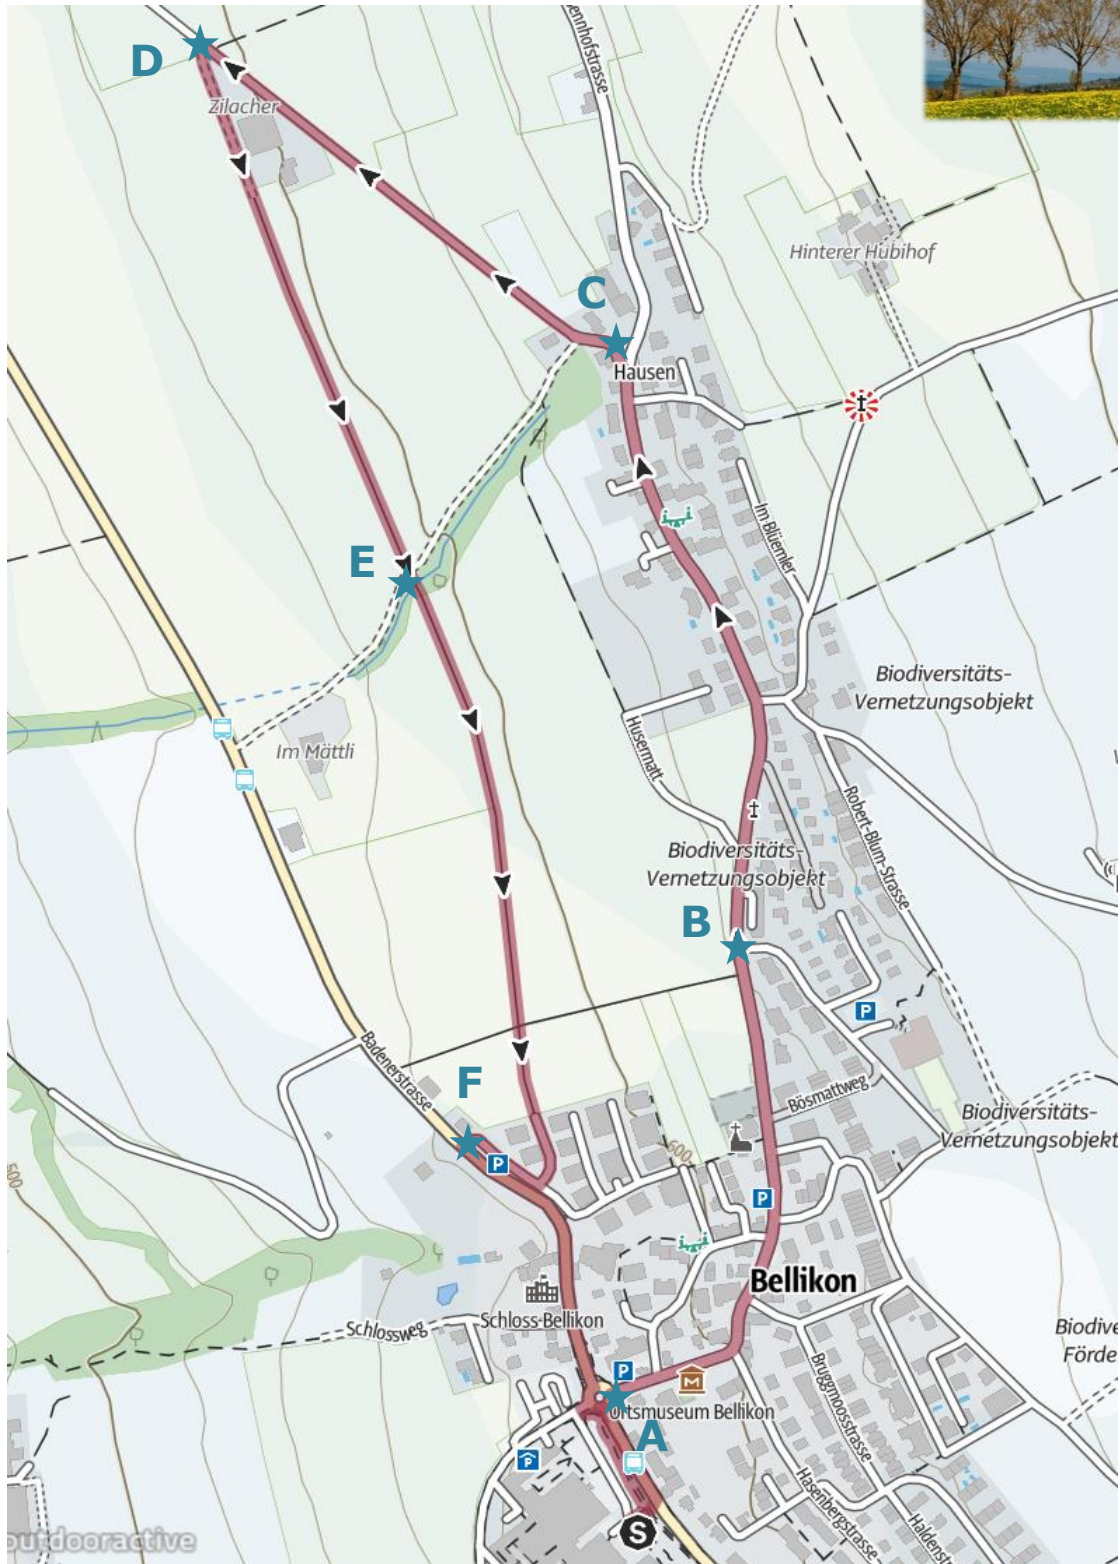

7 Wanderroute «Erdbeer-Bauernhof»

 Wanderung

Erdbeer-Bauerhof

outdooractive

Wegearten

Asphalt	0,8 km
Naturweg	0,9 km
Pfad	0,2 km
Straße	1,6 km
Unbekannt	0 km

Höhenlage

Höhenprofil

Tourdaten

Wanderung

Strecke	↔	3,5 km
Dauer	🕒	0:55 h
Aufstieg	⬆️	58 m
Abstieg	⬇️	58 m

Notfallnummer RKB: 056 485 51 12

Ambulanz: 144

Orientierungspunkte: ★

Bei Fragen zu den Wanderrouten wenden Sie sich bitte an Ihre Physiotherapeutin/ Ihren Physiotherapeuten.