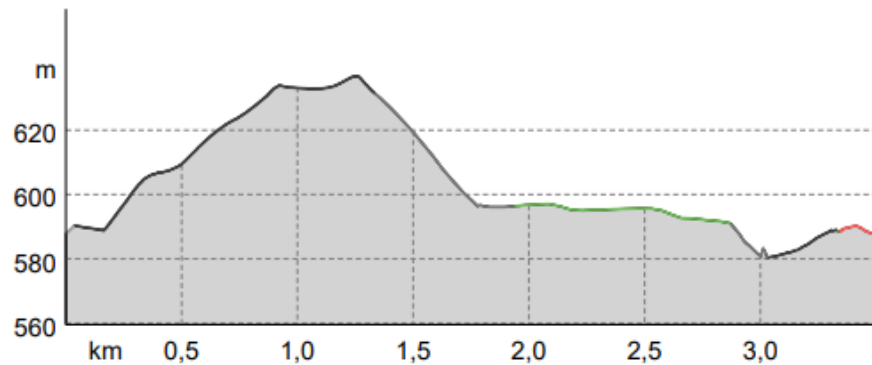

7 Wanderroute «Erdbeer-Bauernhof»

 Wanderung

Erdbeer-Bauerhof

outdooractive

Wegearten

Asphalt	0,8 km
Naturweg	0,9 km
Pfad	0,2 km
Straße	1,6 km
Unbekannt	0 km

Höhenlage

Höhenprofil

Tourdaten

Wanderung

Strecke	↔	3,5 km
Dauer	🕒	0:55 h
Aufstieg	⬆️	58 m
Abstieg	⬇️	58 m

Notfallnummer RKB: 056 485 51 12

Ambulanz: 144

Orientierungspunkte: ★

Bei Fragen zu den Wanderrouten wenden Sie sich bitte an Ihre Physiotherapeutin/ Ihren Physiotherapeuten.