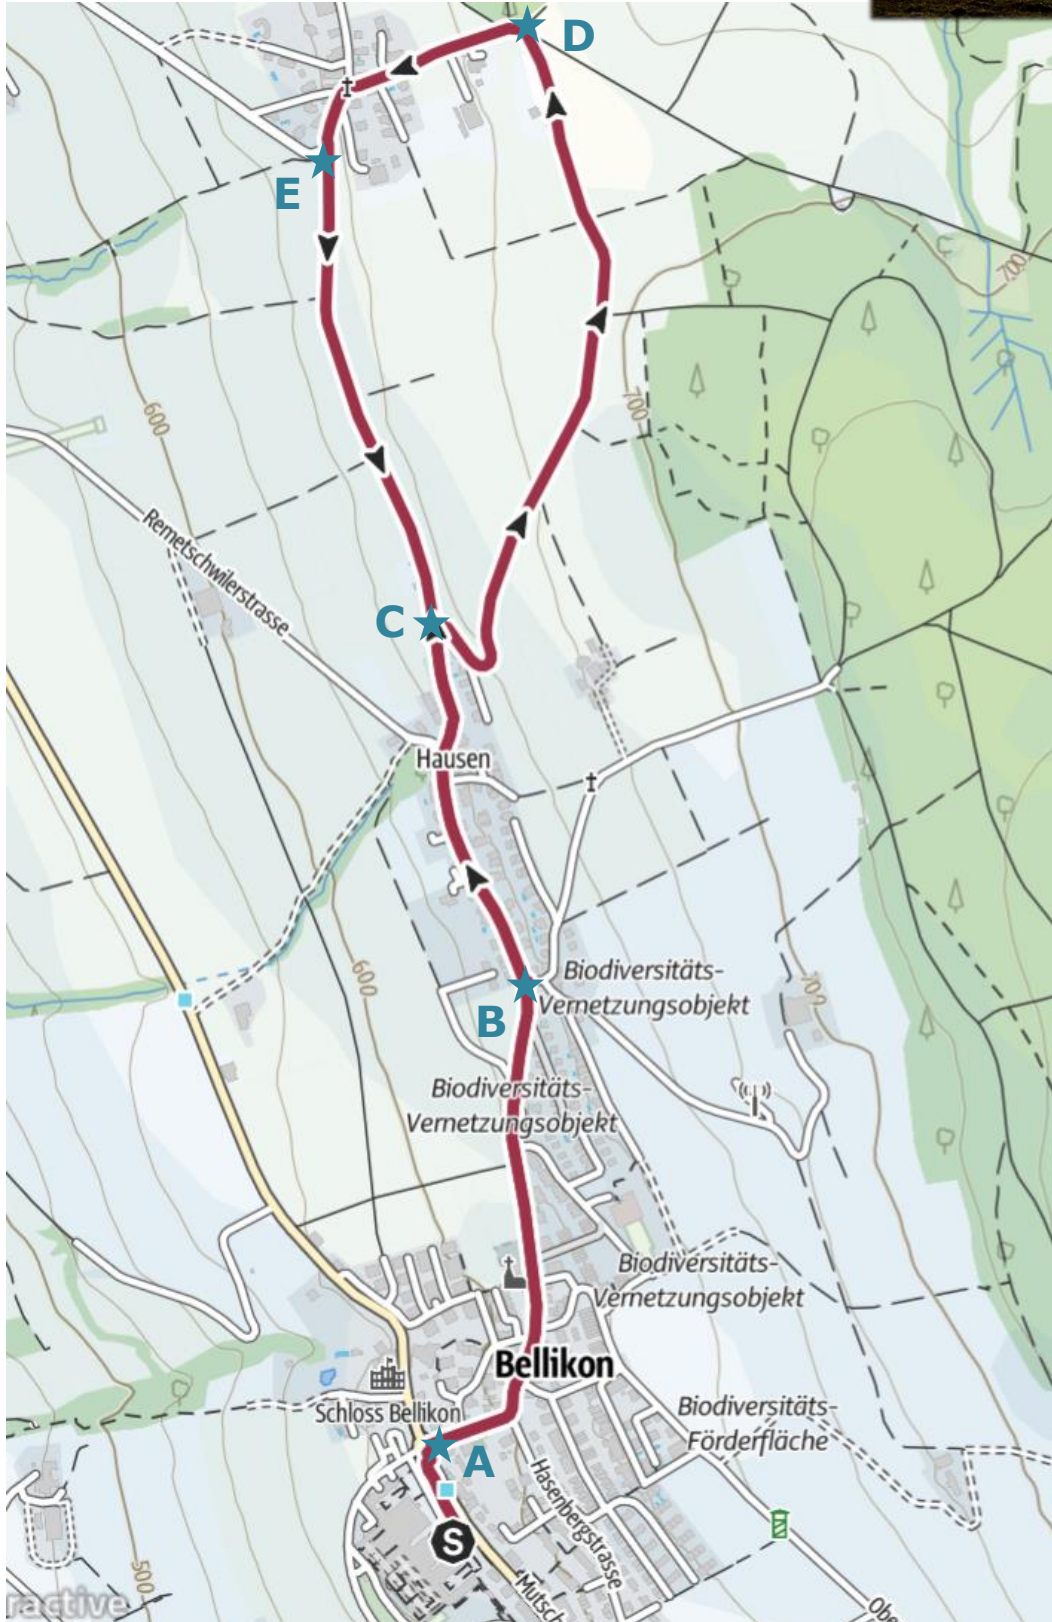

## Wanderroute «Sennhof»

### Wegearten

Asphalt	0,4 km
Naturweg	1,1 km
Pfad	0,3 km
Straße	3,4 km

### Tourdaten

#### Wanderung

Strecke	↔	5,2 km
Dauer	🕒	1:20 h
Aufstieg	⬆️	110 m
Abstieg	⬇️	110 m

Notfallnummer RKB: 056 485 51 12

Ambulanz: 144

Orientierungspunkte: ★

Bei Fragen zu den Wanderrouten wenden Sie sich bitte an Ihre Physiotherapeutin/ Ihren Physiotherapeuten.