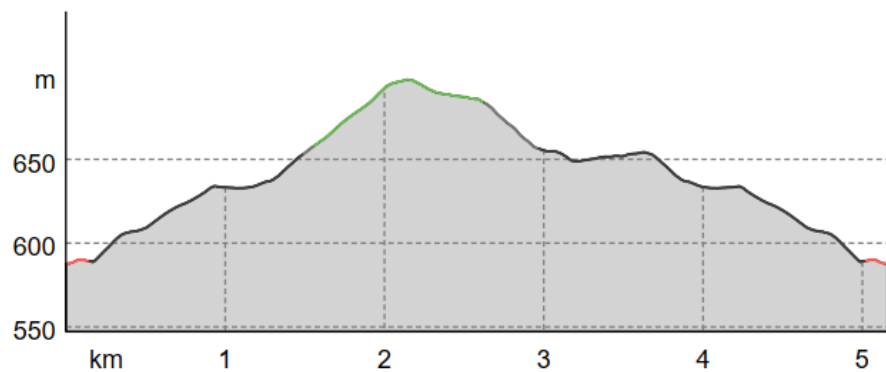

Sennhof

outdooractive

Wegearten

Asphalt	0,4 km
Naturweg	1,1 km
Pfad	0,3 km
Straße	3,4 km

Höhenlage

Höhenprofil